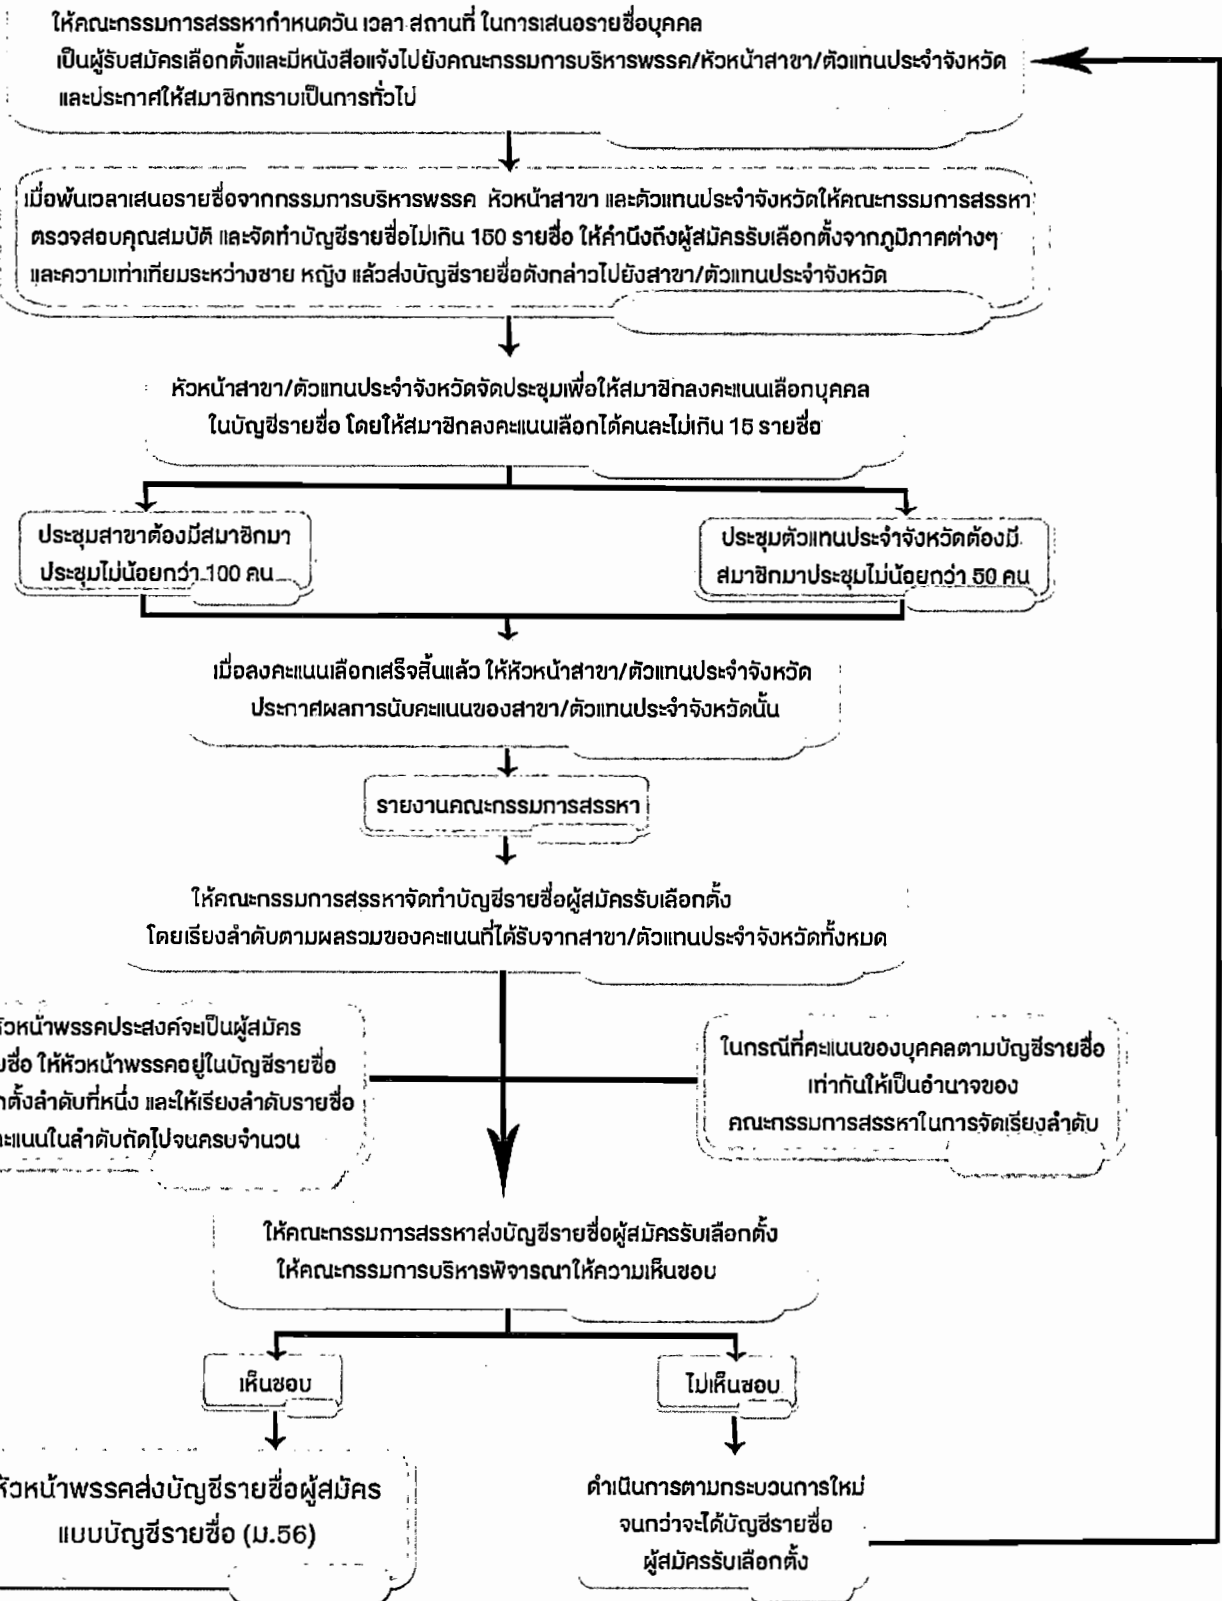

การสรรหาผู้สมัคร ส.ส. แบบแบ่งเขตฯ (ม.50)

การสรรหาผู้สมัคร ส.ส.แบบบัญชีรายชื่อ (ม.51)

* สมาชิกใดมีภูมิลำเนาในเขตเลือกตั้งที่ยังไม่มีการจัดตั้งสาขา
หรือตัวแทนประจำจังหวัด ให้ถือว่าสมาชิกผู้นั้นเป็นสมาชิกซึ่งมีภูมิลำเนา
ในเขตเลือกตั้งสาขา/ตัวแทนประจำจังหวัดที่มีเขตเลือกตั้งใกล้เคียง (51 ว.2)

กรอบเวลา/แผนการสรรหาผู้สมัคร ส.ส. แบบแบ่งเขตฯ (ม.๕๐)

กรอบเวลา/แผนการสรรหาผู้สมัคร ส.ส. แบบแบ่งเขตฯ (ม.๕๐)