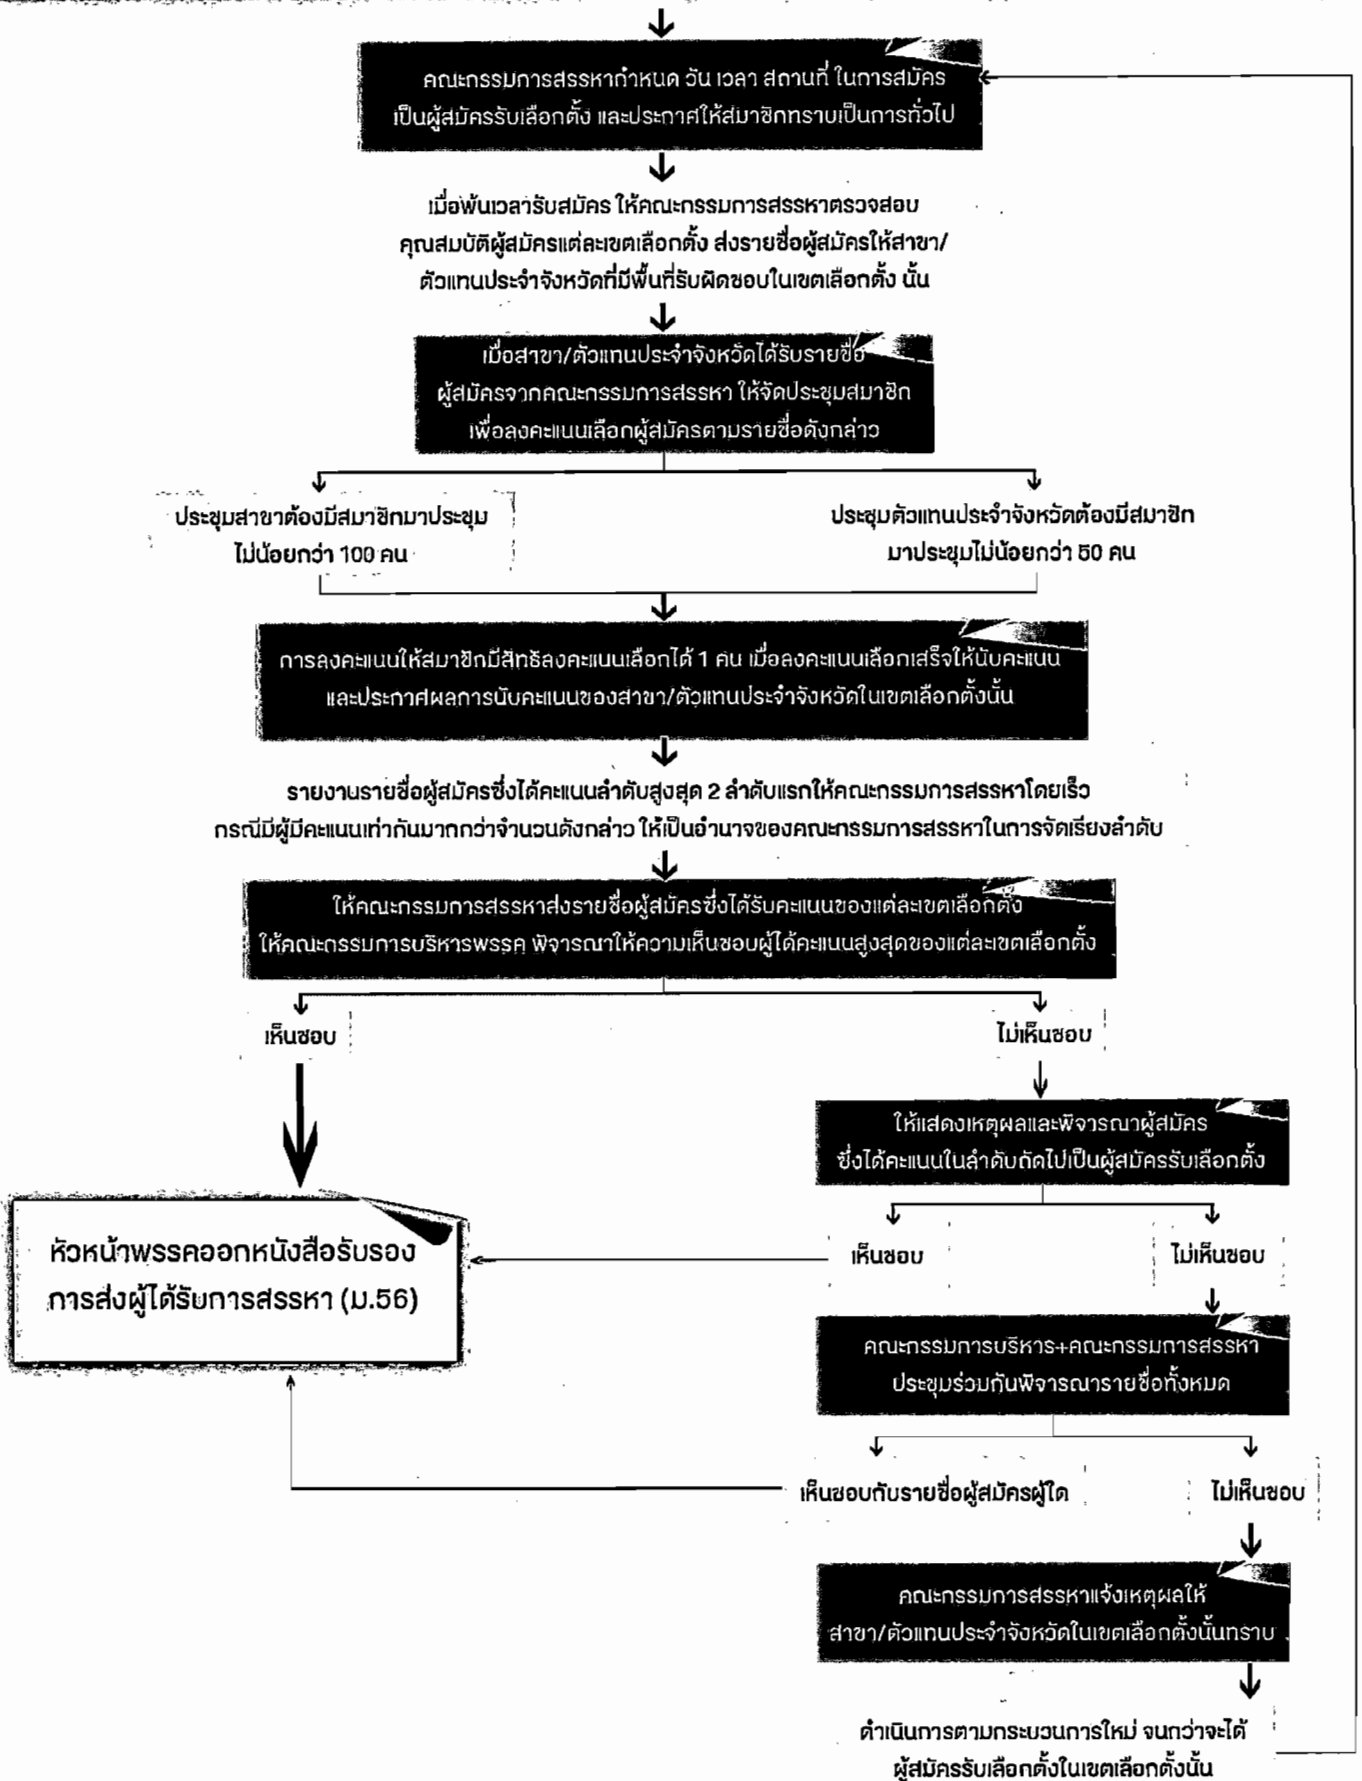

การสรรหาผู้สมัคร ส.ส. แบบแบ่งเขตฯ (ม.50)

การสรรหาผู้สมัคร ส.ส.แบบบัญชีรายชื่อ (ม.51)

* สมาชิกใดมีภูมิลำเนาในเขตเลือกตั้งที่ยังไม่มีการจัดตั้งสาขา
หรือตัวแทนประจำจังหวัด ให้ถือว่าสมาชิกผู้นั้นเป็นสมาชิกซึ่งมีภูมิลำเนา
ในเขตเลือกตั้งสาขา/ตัวแทนประจำจังหวัดที่มีเขตเลือกตั้งใกล้เคียง (51 ว.2)

กรอบเวลา/แผนการสรรหาผู้สมัคร ส.ส. แบบแบ่งเขตฯ (ม.๕๐)

กรอบเวลา/แผนการสรรหาผู้สมัคร ส.ส. แบบแบ่งเขตฯ (ม.๕๐)